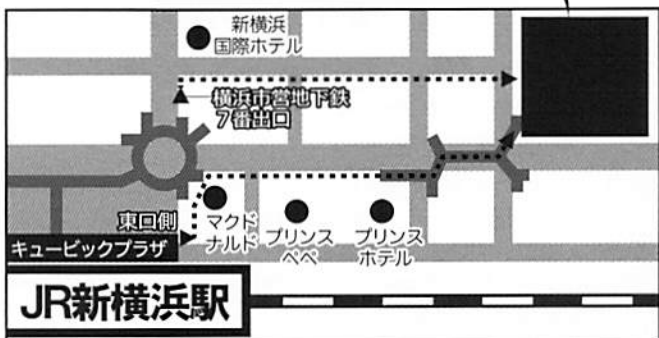

★タマリ席 記念座布団付き
* 車イス席 2名分うち付添1名

※車イス席券は2枚単位での販売です。
※センター(1階)内は土足厳禁です。スリッパ等をご持参ください。
※タマリ席の未就学児童入場はできません。
※1階席(タマリ席以外)は幼児を含めすべての入場者に座席が必要(膝上観戦不可)。2階席は4歳未満は無料です(膝上観戦可)。ただしお席が必要な場合は有料です。
※2階席の券ではセンター(1階)内にはご入場いただけません。

お土産・お弁当セット (消費税込)

- ◆横綱セット …… 5,500円
特製幕の内、お茶、相撲土産(3種)、パンフレット
- ◆大関セット …… 3,500円
特製幕の内、お茶、相撲土産(2種)、パンフレット
- ◆お弁当セット …… 2,000円
特製幕の内、お茶、パンフレット

※上記セットは予約販売のみとなります。当日会場でのセット販売はありません。
※お土産・お弁当セット券、お弁当セット券のみでの入場はできません。(別途席券をお買い求めください。)
※当日 10:00~15:00までに会場内引換所にてお引換えください。
※写真はサンプルです。実際のものとは異なる場合がございます。

アクセス

横浜アリーナ

横浜市港北区新横浜3丁目10番地

- ・横浜市営地下鉄ブルーライン『新横浜駅』7番出入口より 徒歩4分
- ・JR新幹線『新横浜駅』東口より 徒歩5分
- ・JR横浜線『新横浜駅』北口より 徒歩5分

※当日は公共交通機関にてご来場いただきますようお願いいたします。
会場にご来場専用の駐車場はございません。

興行内容

- 8:00 開場
公開稽古
- 午前 11:00 幕下以下取組
初切、相撲甚句、太鼓打分など
- 12:30 十両土俵入り
髪結び実演
- 13:00 十両取組
横綱 網締め
- 午後 13:30 幕内・横綱土俵入り
記念セレモニー
幕内取組
- 15:00 弓取式
打ち出し(終了)