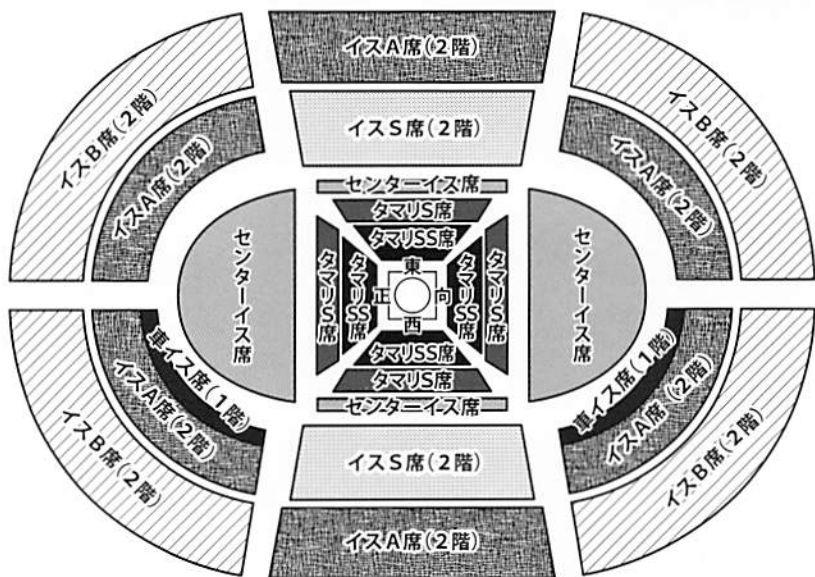

チケット料金 (消費税込)

1階	タマリSS席 …… 14,500円 (1名分) ★
	タマリS席 …… 14,000円 (1名分) ★
	センターイス席 …… 10,000円 (1名分)
	車イス席(1階) …… 18,000円 (2名分) *
2階	イスS席 (2階) …… 9,000円 (1名分)
	イスA席 (2階) …… 5,500円 (1名分)
	イスB席 (2階) …… 2,500円 (1名分)

★タマリ席 記念座布団付き
* 車イス席 2名分うち付添1名

※車イス席券は2枚単位での販売です。
※センター(1階)内は土足厳禁です。スリッパ等をご持参ください。
※タマリ席の未就学児童入場はできません。
※1階席(タマリ席以外)は幼児を含めすべての入場者に座席が必要(膝上観戦不可)。2階席は4歳未満は無料です(膝上観戦可)。ただしお席が必要な場合は有料です。
※2階席の券ではセンター(1階)内にはご入場いただけません。

お土産・お弁当セット (消費税込)

- ◆横綱セット …… 5,500円
  特製幕の内、お茶、相撲土産(3種)、パンフレット
- ◆大関セット …… 3,500円
  特製幕の内、お茶、相撲土産(2種)、パンフレット
- ◆お弁当セット …… 2,000円
  特製幕の内、お茶、パンフレット