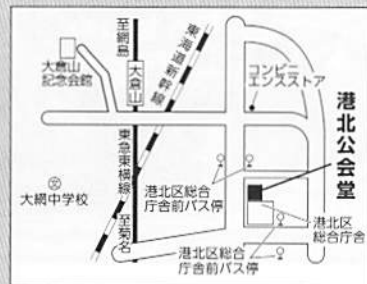

健康コーナー

1階ロビー・2階会議室 (13:00 ~ 14:00)
※相談や測定は先着 40人

健骨度測定 お薬相談 動脈硬化測定 医療相談 介護食展示 等

ふるさと港北ふれあいまつりは、たくさんの企業・団体の皆様にご協賛いただいております

イツコムコミュニケーションズ株式会社、YOUテレビ株式会社、一般社団法人横浜建設業協会港北区会、横浜マリノス株式会社、株式会社トーエール、株式会社しのはら商事、横浜ひかりライオンズクラブ、港北区医師会、横浜市総合保健医療センター、港北区商店街連合会、港北歯科医師会、港北区薬剤師会、宗教法人妙蓮寺、港北区連合町内会、港北区社会福祉協議会、港北交通安全協会、横浜北部朝日会東横支部、株式会社日能研、新横浜母子の病院、東洋測器株式会社、エス・ケーホーム株式会社、横浜市リハビリテーション事業団、横浜商工会議所北部支部、医療法人正美会(新横浜歯科医院)、日古病院、株式会社春秋商事、JA横浜江北支店、株式会社新横浜ラーメン博物館、横浜市体育協会[新横浜公園(日産スタジアム)]、横浜市スポーツ医学センター、新横浜プリンスホテル、株式会社東京ダイス、有限会社「善」、株式会社ガトーよこはま、港北区宅建防犯協会、株式会社ニューウイングゴルフクラブ、横浜港北ロータリークラブ、ニッパ株式会社、株式会社伊藤園横浜港北支店、有限会社中森、有限会社ヨネヤマプランテーション、生活協同組合コープエリア会、富士食品工業株式会社、株式会社メモワール ソシア21、菊名記念病院、横浜労災病院、株式会社横浜アリーナ、慶應義塾大学、新横浜フジビューホテル、新横浜グレイスホテル、トレッサ横浜、株式会社シルファー、よこはま港北ビル環境協議会、株式会社ヨロス、株式会社ザ・ニューオークラ、よこはま動物園ズーラシア、はんこ屋さん21、株式会社タウンニュース社、株式会社カンバイ、大和証券株式会社

※敬称略 順不同