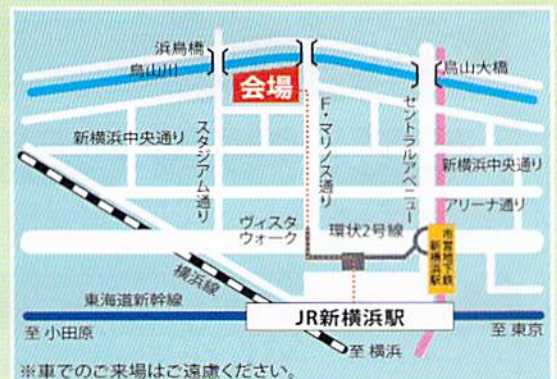

## ブース紹介

(食べる、遊ぶ)

地元商店街などによる模擬店、ゲームや体験コーナーをご家族でお楽しみください!

おいしいもの  
いっぱい!!

たのしいこと  
いっぱい!!

## よこはま/ウォーキングポイント

通常着払いでお届けする歩数計を、その場でお渡しします!

新規申込の方は、当日本人確認ができる資料(保険証・免許証等)をお持ちください。

※ご家族等による代理申込もできますが、申込希望者本人の確認書類が必要です。

ラグビーワールドカップが  
2年後港北区に  
やってくる!

こうほくラグビー  
〇×クイズ!  
日本のラグビー発祥の地は横浜である。

こたえは会場で!

小雨決行 (雨天・荒天時は翌日に延期)